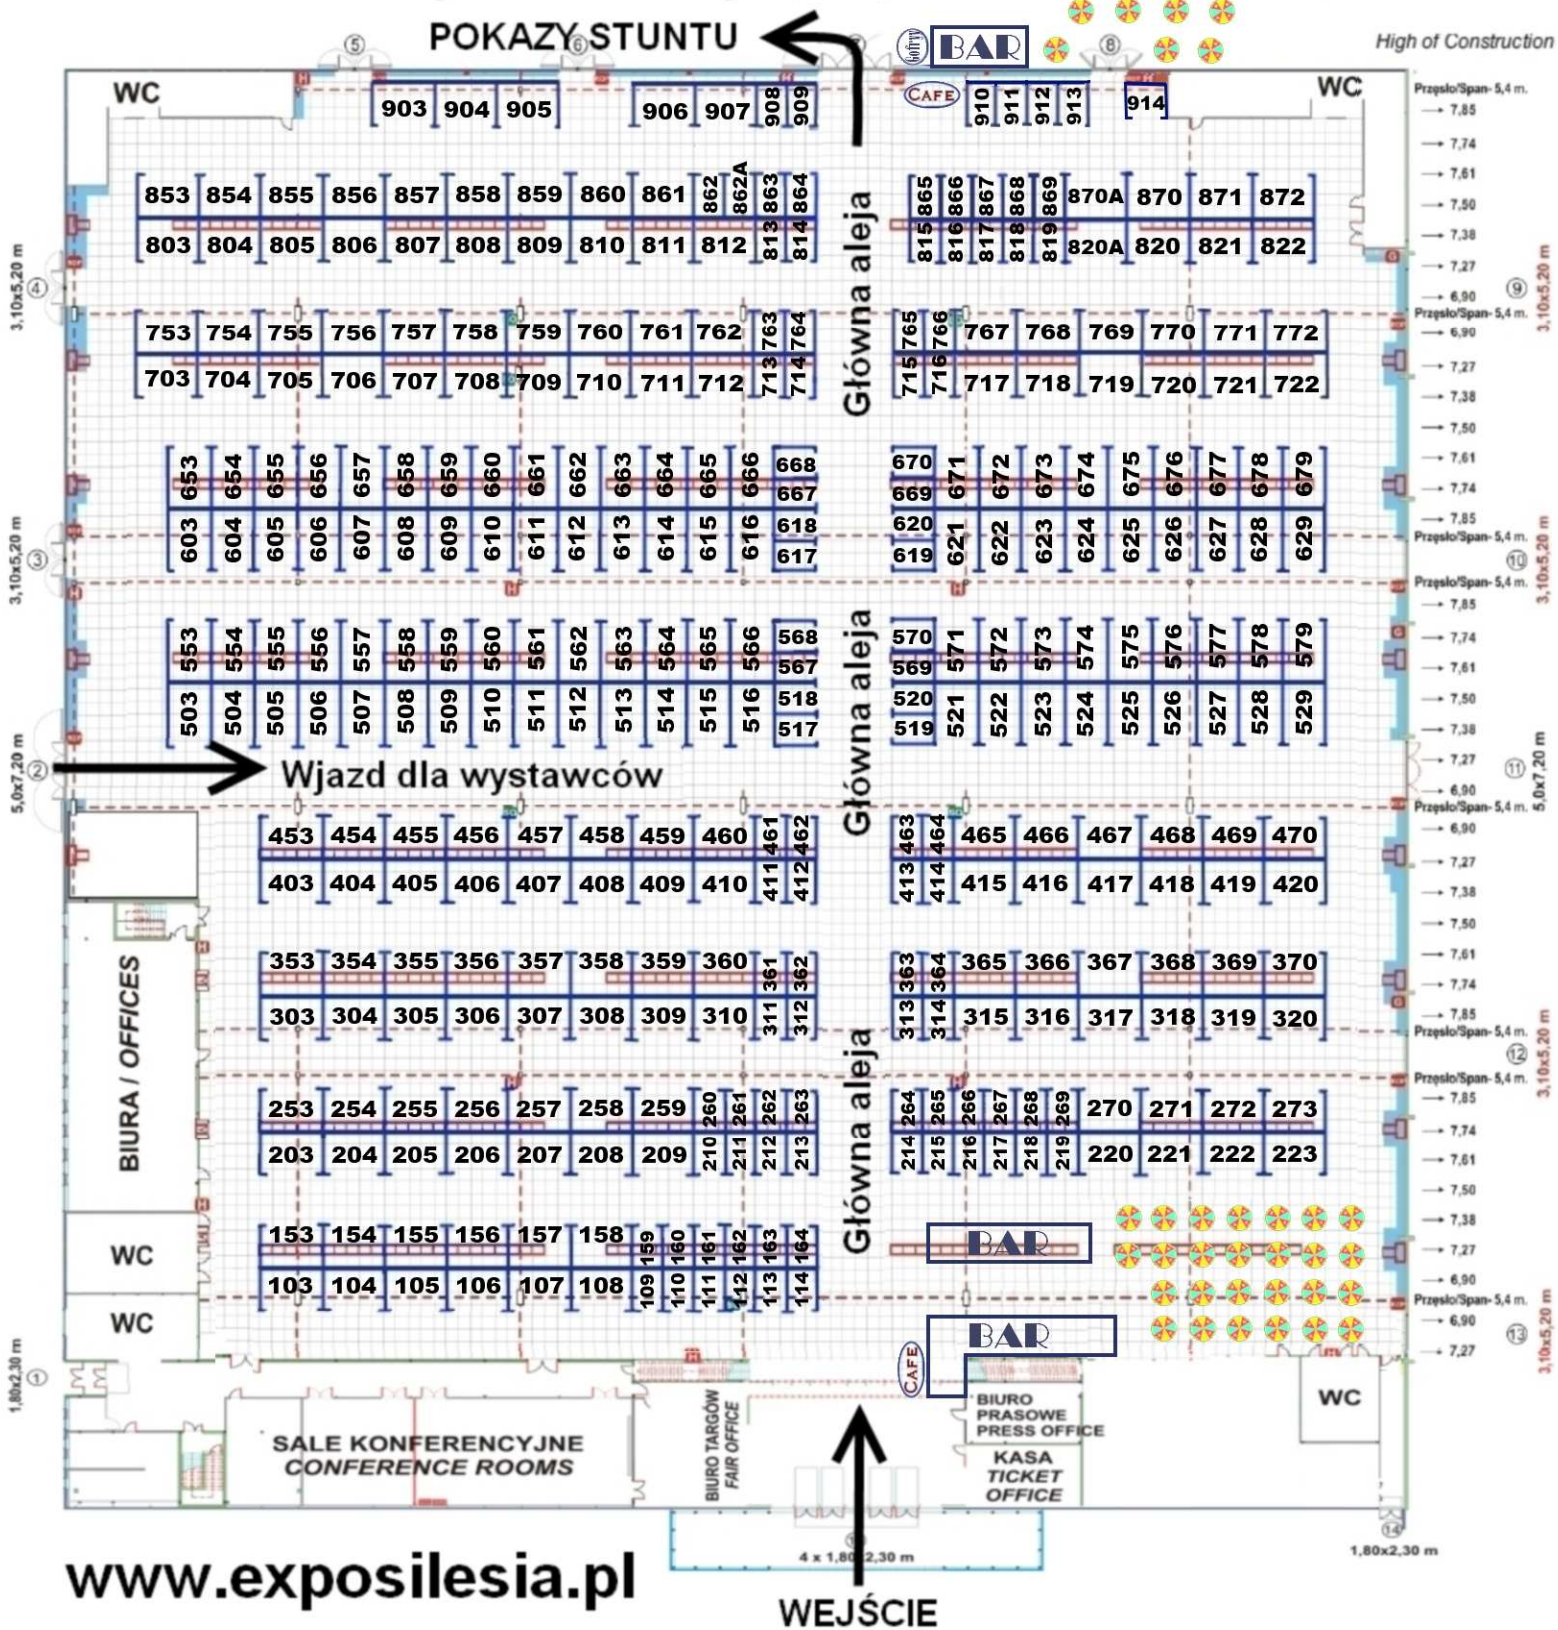

Centrum Targowo-Konferencyjne Expo Silesia, 41-219 Sosnowiec, ul. Braci Mieroszewskich 124

Wielkość miejsc: Główna aleja 3,5 x 2,5 m ----- Pozostałe 5 x 3,5 m

www.exposilesia.pl

WEJŚCIE

- 1 m<sup>2</sup> powierzchni  
1 sqm of the exhibition area
- tory na media (w posadzce)  
utilities channels (in the ground)
- bramy wejściowe (szerokość x wysokość) - bramy nr 9, 10, 12, 13 (nieczynne)  
the gateway to pavilion (width x high) - gates no 9, 10, 12, 13 (inactive)
- konstrukcja nośna ze słupami (na przecięciach)  
supporting structure with pillars